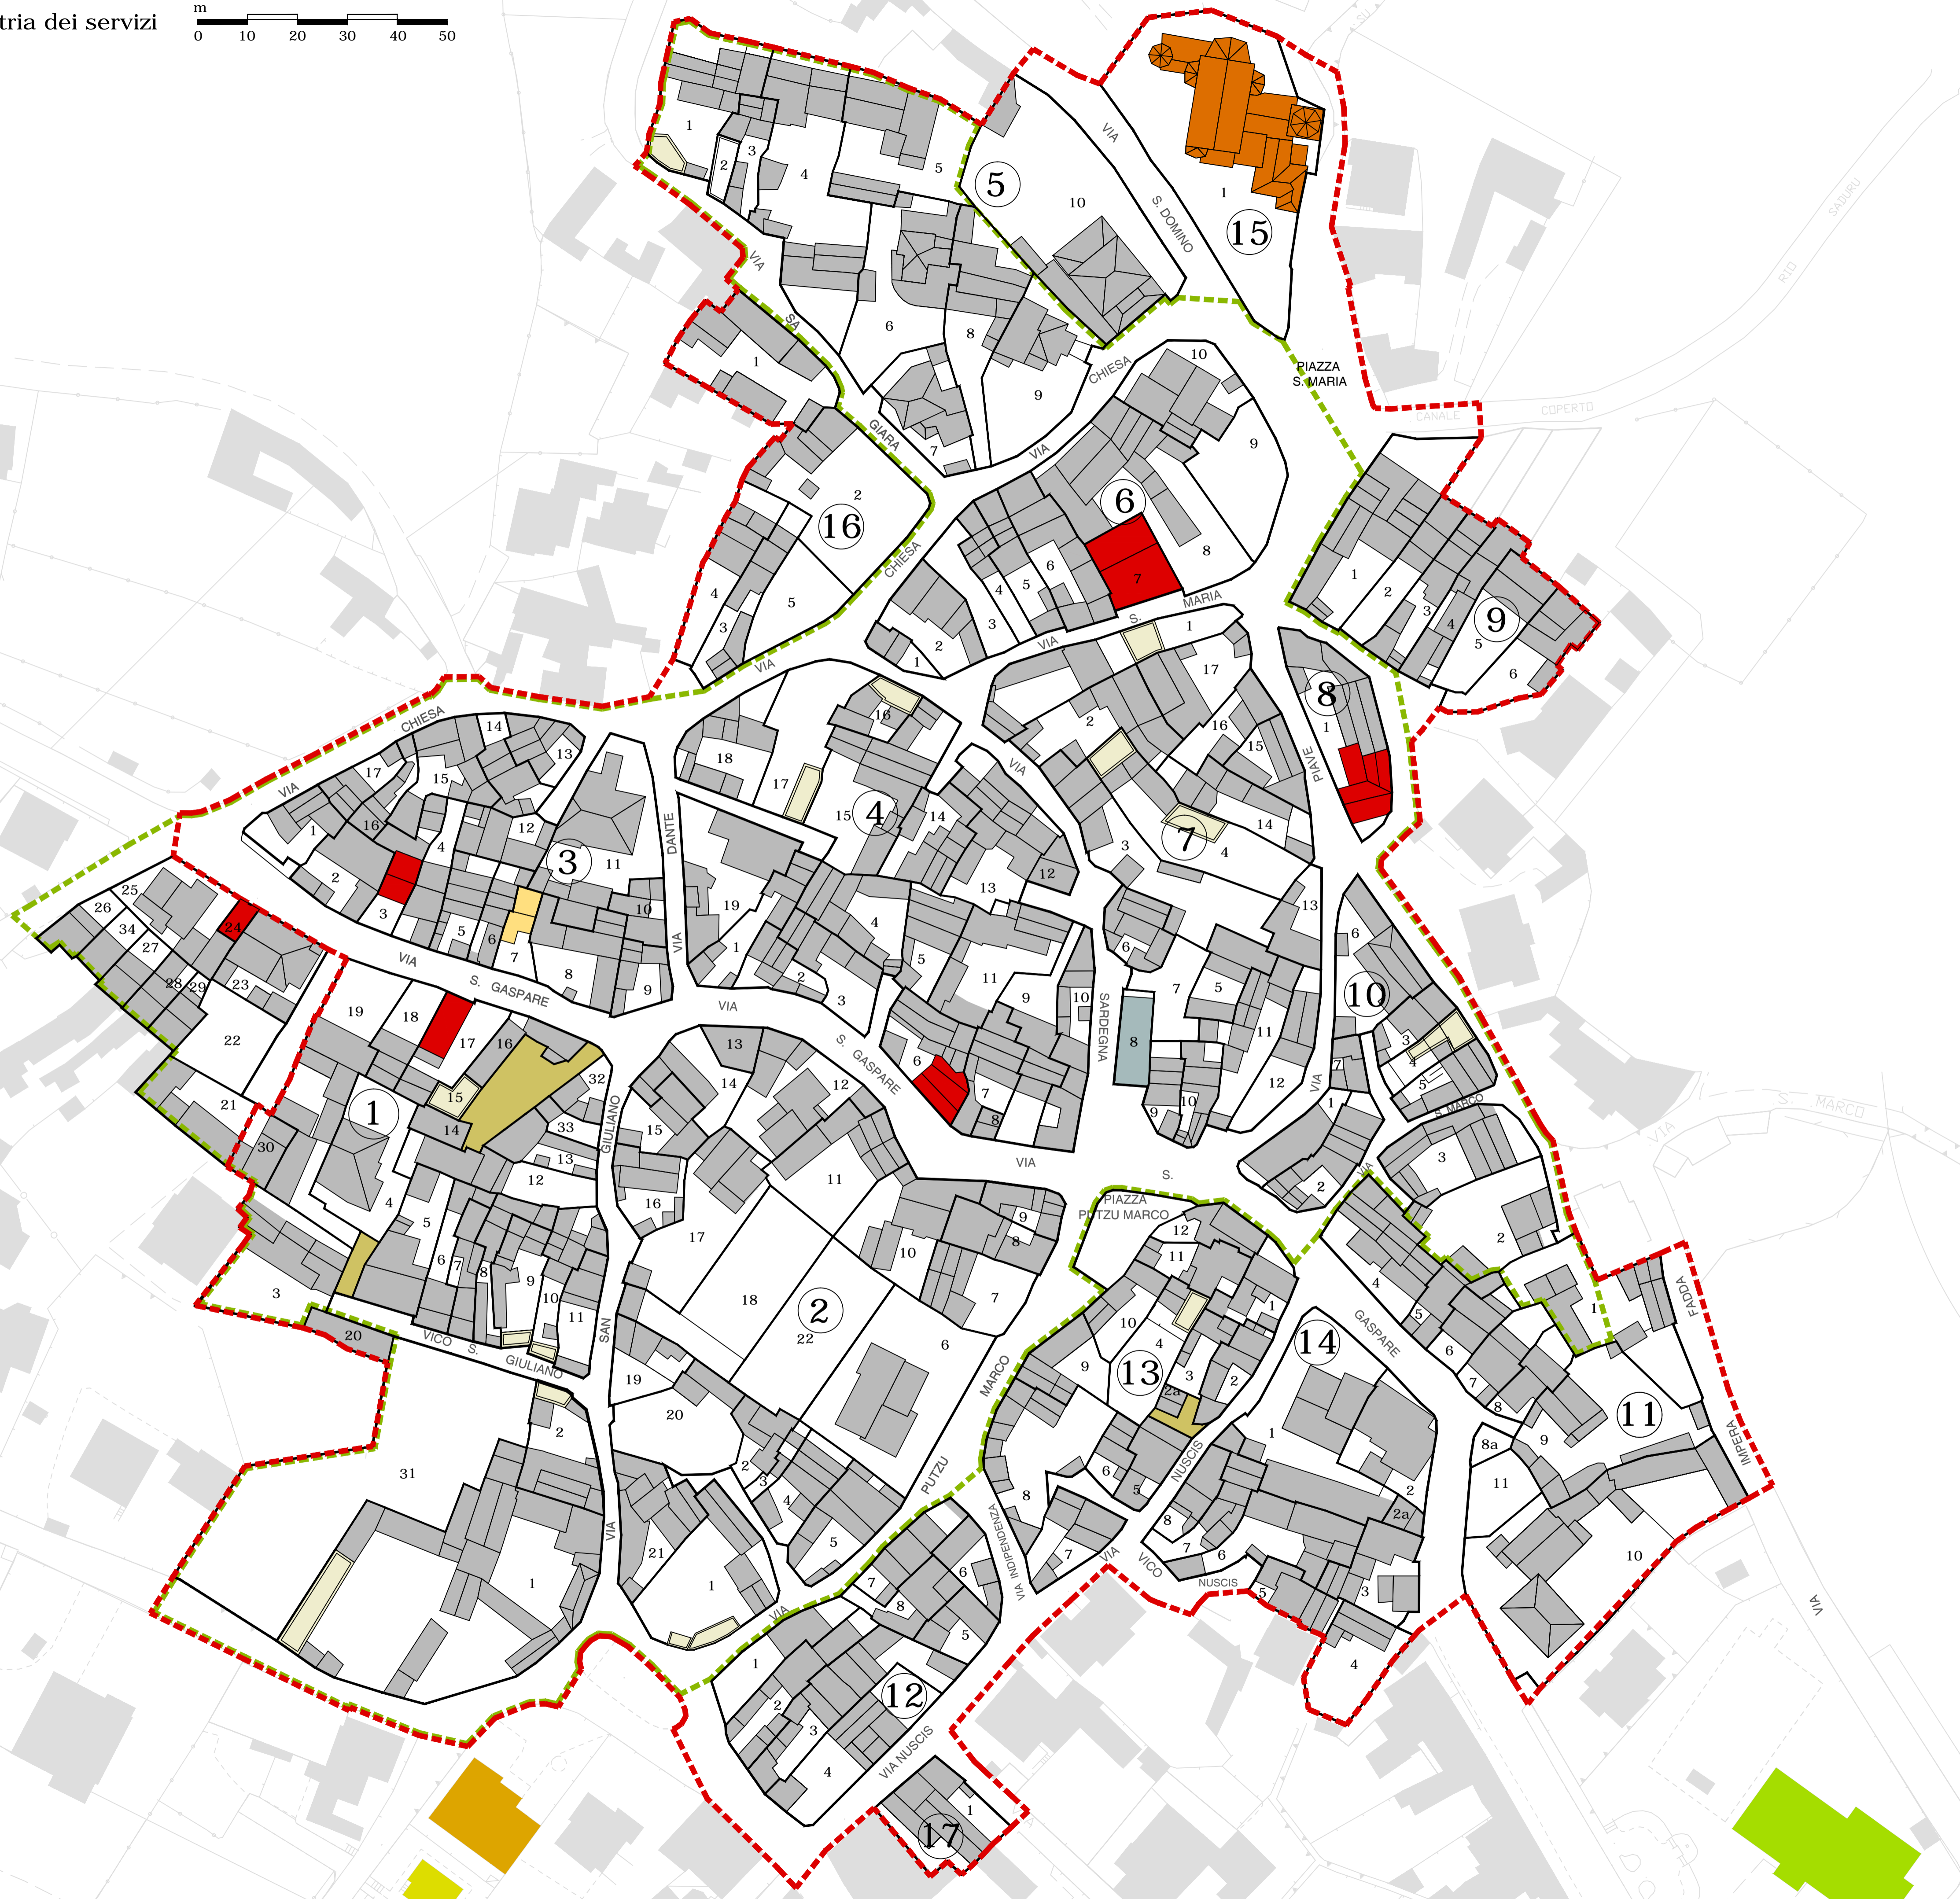

- Abitazioni private
- Locali commerciali
- Poste italiane
- Municipio
- Ambulatorio
- Centro sociale
- Chiesa
- ruderi
- condominiale
- perimetro del centro matrice
- perimetro zona A

COMUNE DI GENURI
PIANO PARTICOLAREGGIATO
DEL CENTRO STORICO

tavola **39**

SERVIZI

2013

PROGETTO DEFINITIVO

progettazione:

progettista incaricato: dott. ing. **Maurizio Manias**

collaboratori: **Aldo Scintu, Elisa Coni, Luca Cascinu, Zucca Claudio, Michele Marroccu, M.Candida Cera**

Responsabile unico del procedimento:
Daniela Usai

Sindaco:
Mario Contu